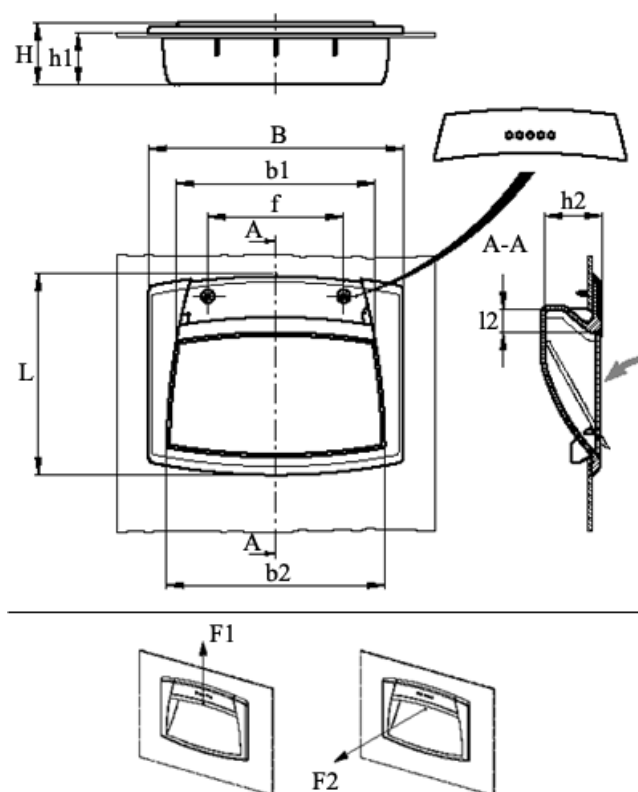

Varenummer: 23052611311
 Beskrivelse: E+G Trækhåndtag m/dækflap
 EPR.120/F-SH-C1

Mål

| | | |
|--------|--------|-----------|
| B | = 120 | h2 = 26.5 |
| b1 | = 94 | L = 95 |
| b2 | = 103 | l2 = 11 |
| f | = 64 | |
| F1 (N) | = 1200 | |
| F2 (N) | = 400 | |
| H | = 28.5 | |
| h1 | = 24 | |